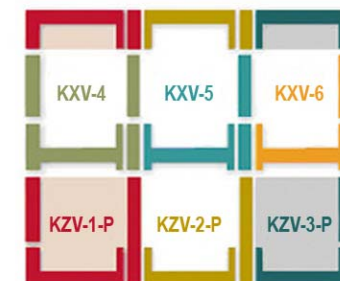

Размер (ширинаxвысота, см)	66x98	66x118	78x118	94x118
Оклад ESW для плоских кровельных материалов	3 000	3 100	3 200	3 600
Оклад EZW-P для профилированных кровельных материалов	4 200	4 400	4 500	4 700

В наличии на складе.

Комбинированные оклады для установки окон для крыши в группе «К»

Размер (ширинаxвысота, см) Тип	55x78 01	55x98 02	66x98 03	66x118 04	78x98 05	78x118 06	78x140 07	78x160 13	94x118 08	94x140 09	114x118 10	114x140 11	134x98 12
Часть комбинированного оклада KSV-1, 2, 3 для плоских кровельных покрытий	2 500	2 600	2 600	2 700	2 700	3 200	3 400	4 000	4 000	4 100	4 100	4 400	4 000
Часть комбинированного оклада KZV-1-P, KZV-2-P, KZV-3-P для профилированных кровельных покрытий	3 100	3 500	3 500	3 500	3 500	3 900	4 300	5 000	4 900	5 100	5 200	5 500	5 200
Часть комбинированного оклада KXV-4, 5, 6 универсальная	2 500	2 600	2 600	2 600	2 600	2 700	2 900	2 900	2 900	3 100	3 100	3 300	3 100
Часть комбинированного оклада KDV универсальная*	3 300	3 500	3 500	3 500	3 500	3 900	4 300	5 000	5 000	5 200	5 300	5 700	5 300

В наличии на складе.

* Доукомплектовывается окладом ESV или EZV-P в зависимости от типа кровельного покрытия.

Стандартное расстояние между окнами при комбинировании составляет 10 см. По индивидуальному заказу изготавливаются комбинированные оклады с другим расстоянием между окнами.

Выбирайте части комбинированного оклада в зависимости от того, какую группу необходимо установить:

АКСЕССУАРЫ К ОКНАМ ДЛЯ КРЫШИ «А»